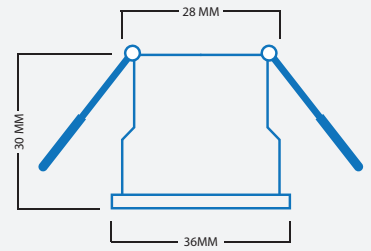

set van 6 stuks is € 179,95 inclusief BTW
set van 8 stuks is € 199,95 inclusief BTW
set van 10 stuks is € 239,95 inclusief BTW
set van 12 stuks is € 279,95 inclusief BTW