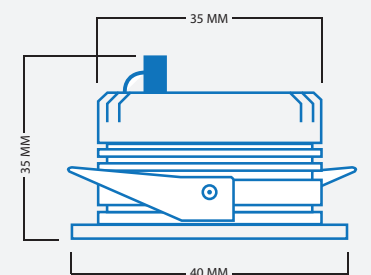

set van 6 stuks is € 179,95 inclusief BTW
set van 8 stuks is € 199,95 inclusief BTW
set van 10 stuks is € 239,95 inclusief BTW
set van 12 stuks is € 279,95 inclusief BTW