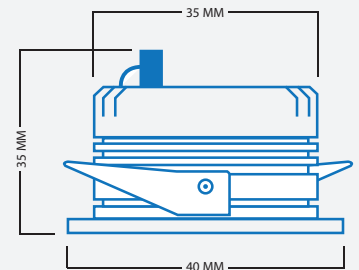

Sevilla

Artikelnr: L2031

Warmwit licht (2700K)

3 watt

Cree LED

Dimbaar

Lichthoek 45°

Vaste inbouwspot

5 meter kabel

IP44

€ 22.25