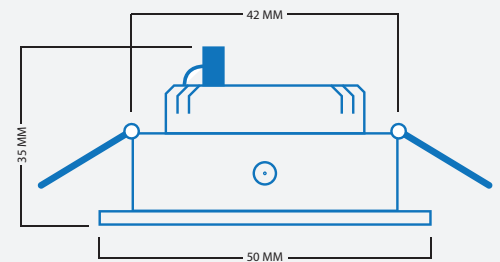

set van 6 stuks is € 199,95 inclusief BTW
set van 8 stuks is € 229,95 inclusief BTW
set van 10 stuks is € 259,95 inclusief BTW
set van 12 stuks is € 299,95 inclusief BTW