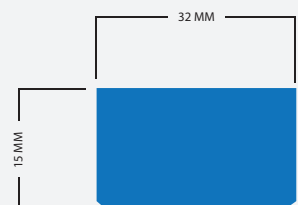

Navarra

Artikelnr: L2037

Warmwit licht (2700K)

3 watt

Cree LED

Dimbaar

Lichthoek 120°

Vaste in/opbouwspot

5 meter kabel

IP44

€ 22.25