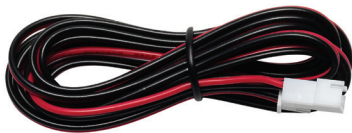

Verlengsnoer rood/zwart

Artikelnr: L2042

Snoer van 2 m - 3 m - 5 m - 7 m - 10 m

2 Mtr € 4.25
3 Mtr € 5.25
5 Mtr € 5.95
7 Mtr € 7.75
10 Mtr € 8.95