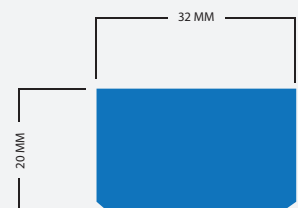

Gomera

Artikelnr: L2021

Warmwit licht (2700K)

3 watt

Cree LED

Dimbaar

Lichthoek 30°

Vaste in/opbouwspot

5 meter kabel

IP44

€ 22.25