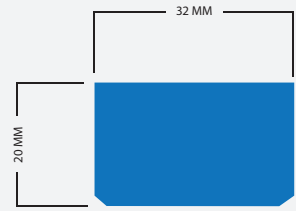

set van 6 stuks is € 179,95 inclusief BTW
set van 8 stuks is € 199,95 inclusief BTW
set van 10 stuks is € 239,95 inclusief BTW
set van 12 stuks is € 279,95 inclusief BTW

Sets van 6 - 8 - 10 - 12