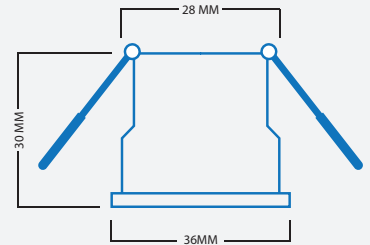

Valencia | Malaga | Bunol

Artikelnr: L2029 | L2027 | L2119

Warmwit licht (2700K)

3 watt

Cree LED

Dimbaar

Lichthoek 45°

Vaste inbouwspot

5 meter kabel

IP65

€ 22.25