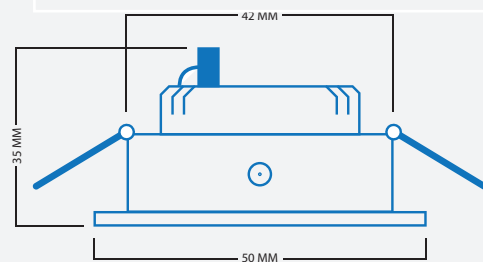

Vigo

Artikelnr: L2071

Warmwit licht (2700K)

3 watt per spot

Cree LED

Dimbaar

Lichthoek 45°

Kantelbare inbouwspot

5 meter kabel

IP44

Serie geschakeld

Sets van 6 - 8 - 10 - 12

set van 6 stuks is € 199,95 inclusief BTW
set van 8 stuks is € 229,95 inclusief BTW
set van 10 stuks is € 259,95 inclusief BTW
set van 12 stuks is € 299,95 inclusief BTW