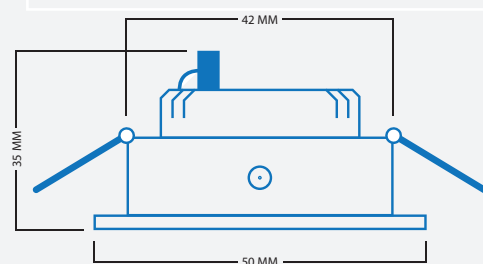

Alicante

Artikelnr: LIBS2020

Warmwit licht (2700K)

3 watt per spot

Cree LED

Dimbaar

Lichthoek 45°

Kantelbare inbouwspot

5 meter kabel

IP44

Serie geschakeld

Sets van 4 - 6 - 8 - 10 - 12

set van 4 stuks is € 139,95 inclusief BTW
set van 6 stuks is € 169,95 inclusief BTW
set van 8 stuks is € 199,95 inclusief BTW
set van 10 stuks is € 229,95 inclusief BTW
set van 12 stuks is € 259,95 inclusief BTW

i.c.m. Nice receiver & Nice afstandsbediening