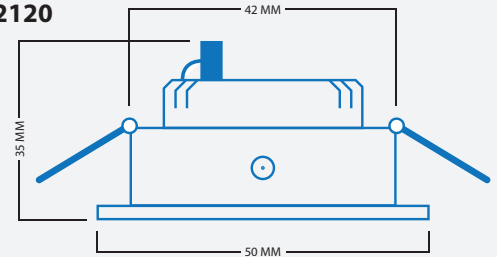

Toledo | Alicante | Vigo

Artikelnr: L2030 | L2028 | L2120

Warmwit licht (2700K)

3 watt

Cree LED

Dimbaar

Lichthoek 45°

Kantelbare inbouwspot

5 meter kabel

IP44

€ 22.25