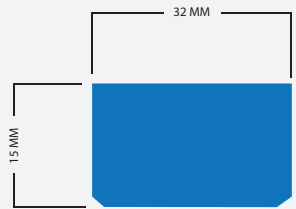

set van 6 stuks is € 179,95 inclusief BTW
set van 8 stuks is € 199,95 inclusief BTW
set van 10 stuks is € 239,95 inclusief BTW
set van 12 stuks is € 279,95 inclusief BTW

Sets van 6 - 8 - 10 - 12

Garantie:

LED in/opbouwspots	3 jaar
LED transformators	2 jaar
LED receivers	2 jaar
Afstandsbedieningen	2 jaar
Verlengsnoeren	2 jaar
Connectors	2 jaar
Gatenzagen	1 jaar
LED dimmers	2 jaar