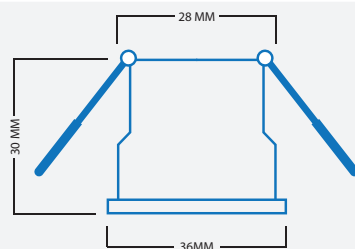

Bunol

Artikelnr: L2070

Warmwit licht (2700K)

3 watt per spot

Cree LED

Dimbaar

Lichthoek 45°

Vaste inbouwspot

5 meter kabel

IP65

Serie geschakeld

Sets van 6 - 8 - 10 - 12

set van 6 stuks is € 179,95 inclusief BTW
set van 8 stuks is € 199,95 inclusief BTW
set van 10 stuks is € 239,95 inclusief BTW
set van 12 stuks is € 279,95 inclusief BTW

i.c.m. Somfy receiver & Somfy afstandsbediening