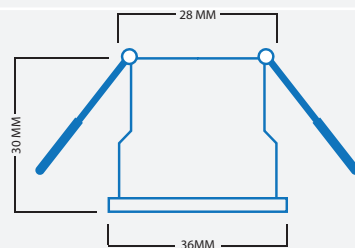

Malaga

Artikelnr: LIBS1010

Warmwit licht (2700K)

3 watt per spot

Cree LED

Dimbaar

Lichthoek 45°

Vaste inbouwspot

5 meter kabel

IP65

Serie geschakeld

Sets van 4 - 6 - 8 - 10 - 12

set van 4 stuks is € 124,95 inclusief BTW
set van 6 stuks is € 149,95 inclusief BTW
set van 8 stuks is € 174,95 inclusief BTW
set van 10 stuks is € 199,95 inclusief BTW
set van 12 stuks is € 224,95 inclusief BTW

i.c.m. Nice receiver & Nice afstandsbediening