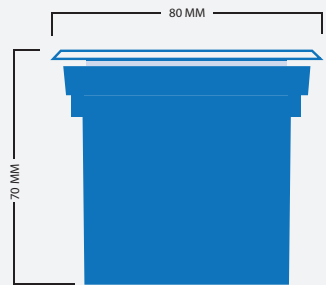

Cree grond 3 watt

Artikelnr: L1040

Warmwit licht (3000K)

3 watt

Cree LED

Lichthoek 120°

1,50 meter kabel

IP67

€ 34.95