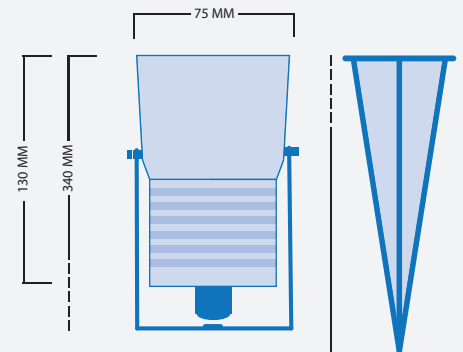

Cree prik 10 watt

Artikelnr: L2093

Warmwit licht (2700K)

10 watt

Cree LED

Kantelbaar

Lichthoek 23°

3 meter kabel

IP65

€ 74.95