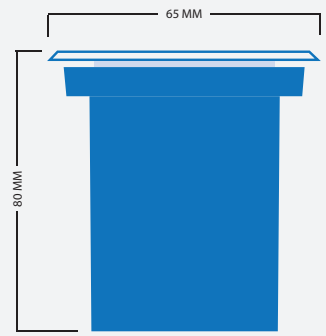

Bridgelux grond 1 watt

Artikelnr: LTV705011

Warmwit licht (3000K)

1 watt

Bridgelux LED

Lichthoek 45°

1,40 meter kabel

IP67

€ 27.95