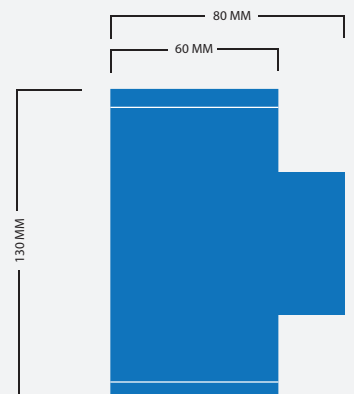

Cree wand 2x2 watt

Artikelnr: L2094

Warmwit licht (2700K)

2x2 watt

Cree LED

Lichthoek 3°

IP65

€ 54.95