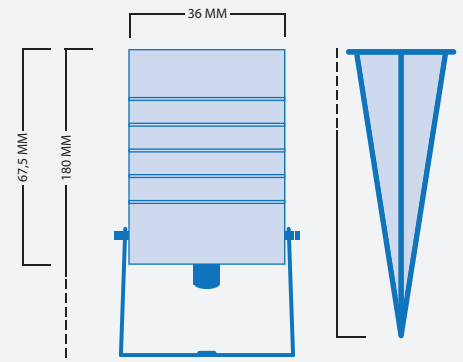

Cree prik 3 watt

Artikelnr: L2091

Warmwit licht (2700K)

3 watt

Cree LED

Kantelbaar

Lichthoek 30°

3 meter kabel

IP65

€ 39.95