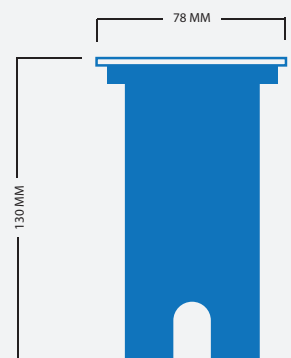

Cree grond 5 watt vierkant

Artikelnr: L2089

Warmwit licht (2700K)

5 watt

Cree LED

Lichthoek 23°

1,50 meter kabel

IP67

€ 56.95