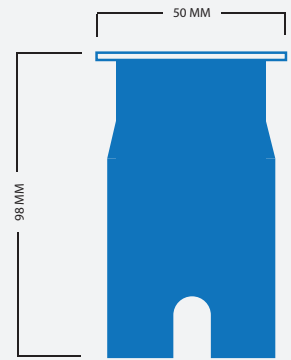

Cree grond 3 watt

Artikelnr: L2086

Warmwit licht (2700K)

3 watt

Cree LED

Lichthoek 30°

1,50 meter kabel

IP67

€ 43.95