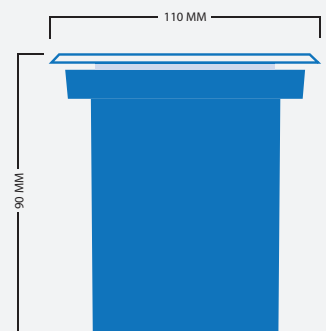

Coblux grond 5 watt

Artikelnr: L2000

Warmwit licht (2700K)

5 watt

Cob LED

Lichthoek 36°

1,50 meter kabel

IP65

€ 37.95