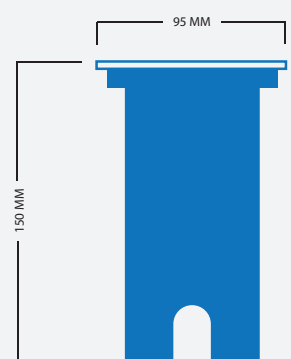

Cree grond 10 watt

Artikelnr: L2090

Warmwit licht (2700K)

10 watt

Cree LED

Lichthoek 23°

1,50 meter kabel

IP67

€ 69.95