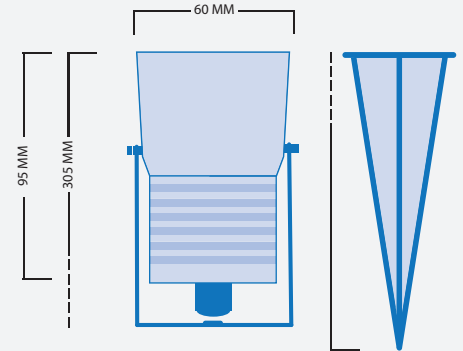

Cree prik 5 watt

Artikelnr: L2092

Warmwit licht (2700K)

5 watt

Cree LED

Kantelbaar

Lichthoek 23°

3 meter kabel

IP65

€ 59.95