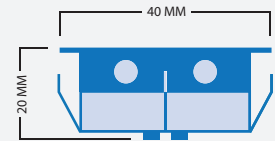

Epistar vlonder

Artikelnr: LVS10501-06

Warmwit licht (2700K)

0,4 watt per spot

Epistar LED

Lichthoek 45°

1 meter kabel

IP67

€ 139.95

Epistar vlonder vierkant

Artikelnr: LVS802-06

RGB

0,9 watt per spot

Epistar LED

Lichthoek 120°

1 meter kabel

IP67

€ 189.95

Epistar vlonder

Artikelnr: LVSW

Warmwit licht (2700K)

0,4 watt

Epistar LED

Lichthoek 45°

1 meter kabel

IP67

€ 13.95

Epistar vlonder vierkant

Artikelnr: L2121

RGB

0,9 watt per spot

Epistar LED

Lichthoek 120°

1 meter kabel

IP67

€ 19.95

Verlengsnoer vlonder

Artikelnr: L2008

2 meter

€ 7.95