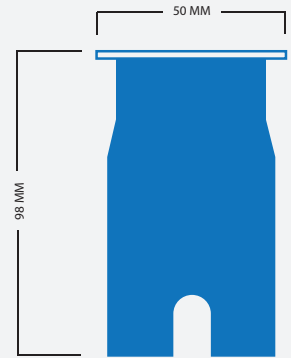

Cree grond 3 watt vierkant

Artikelnr: L2087

Warmwit licht (2700K)

3 watt

Cree LED

Lichthoek 30°

1,50 meter kabel

IP67

€ 43.95