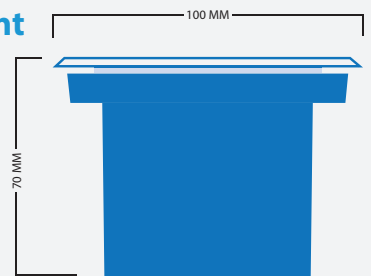

Cree grond 4 watt vierkant

Artikelnr: L1028

Warmwit licht (3000K)

4 watt

Cree LED

Lichthoek 120°

1,50 meter kabel

IP67

€ 34.95