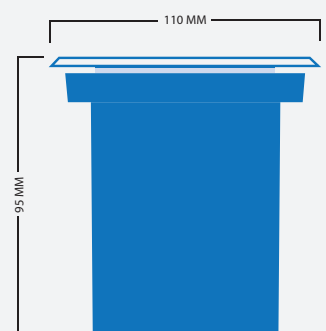

Coblux grond 5 watt

Artikelnr: L2001

Warmwit licht (2700K)

5 watt

Cob LED

Lichthoek 36°

1,50 meter kabel

IP65

€ 37.95