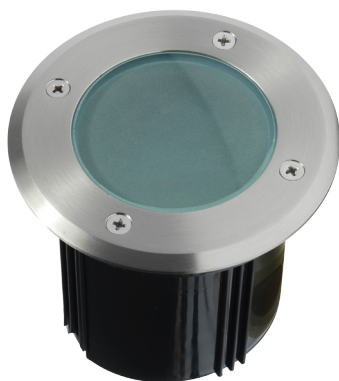

### Bridgelux grond 1 watt

Artikelnr: LTV705011

Warmwit licht (3000K)

1 watt

Bridgelux LED

Lichthoek 45°

1,40 meter kabel

IP67

### Cree grond 3 watt

Artikelnr: L1040

Warmwit licht (3000K)

3 watt

Cree LED

Lichthoek 120°

1,50 meter kabel

IP67

### Cree grond 4 watt vierkant

Artikelnr: L1028

Warmwit licht (3000K)

4 watt

Cree LED

Lichthoek 120°

1,50 meter kabel

IP67

### Coblux grond 5 watt

Artikelnr: L2000

Warmwit licht (2700K)

5 watt

Cob LED

Lichthoek 36°

1,50 meter kabel

IP65