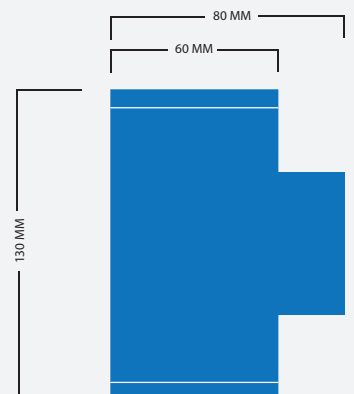

Cree wand 3 watt

Artikelnr: L2095

Warmwit licht (2700K)

3 watt

Cree LED

Lichthoek 3°

IP65

€ 54.95