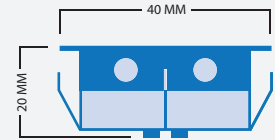

Epistar vlonder vierkant

Artikelnr: LVS802-06

RGB

0,9 watt per spot

Epistar LED

Lichthoek 120°

1 meter kabel

IP67

€ 189.95