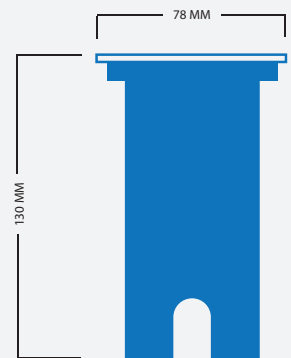

Cree grond 5 watt

Artikelnr: L2088

Warmwit licht (2700K)

5 watt

Cree LED

Lichthoek 23°

1,50 meter kabel

IP67

€ 56.95