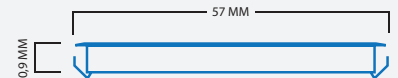

Epistar vlonder

Artikelnr: LVSW

Warmwit licht (2700K)

0,4 watt

Epistar LED

Lichthoek 45°

1 meter kabel

IP67

€ 13.95