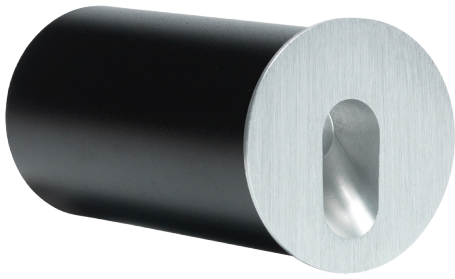

### Jaca

**Artikelnr: L2050**

Warmwit licht (3000K)

1 watt

230 Vac

Cree LED

Lichthoek 30°

IP20

### Gerona

**Artikelnr: L2048**

Warmwit licht (3000K)

1 watt

230 Vac

Cree LED

Lichthoek 30°

IP20

### Lepe

**Artikelnr: L2051**

Warmwit licht (3000K)

1 watt

230 Vac

Cree LED

Lichthoek 120°

IP20