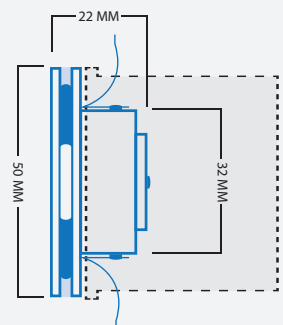

Lepe

Artikelnr: L2051

Warmwit licht (3000K)

1 watt

230 Vac

Cree LED

Lichthoek 120°

IP20

€ 39.95