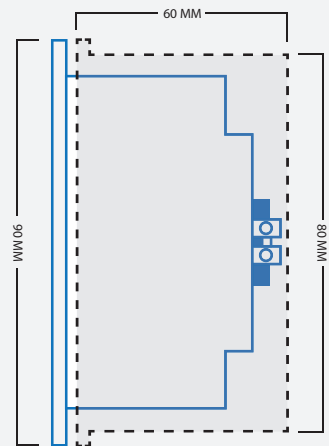

Calpe

Artikelnr: LT4050

Warmwit licht (3000K)

1 watt

230 Vac

Cree LED

Lichthoek 45°

IP44

€ 49.95