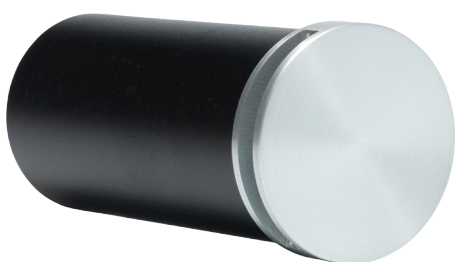

### Jaca

**Artikelnr: L2050**

Warmwit licht (3000K)

1 watt

230 Vac

Cree LED

Lichthoek 30°

IP20

### Gerona

**Artikelnr: L2048**

Warmwit licht (3000K)

1 watt

230 Vac

Cree LED

Lichthoek 30°

IP20

### Lepe

**Artikelnr: L2051**

Warmwit licht (3000K)

1 watt

230 Vac

Cree LED

Lichthoek 120°

IP20