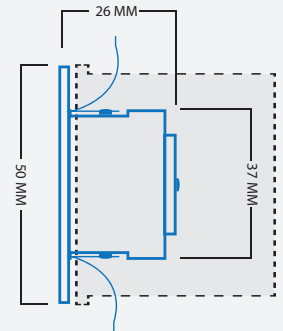

Gerona

Artikelnr: L2048

Warmwit licht (3000K)

1 watt

230 Vac

Cree LED

Lichthoek 30°

IP20

€ 39.95