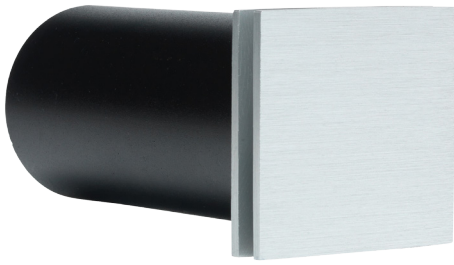

Hernani

Artikelnr: L2049

Warmwit licht (3000K)

1 watt

230 Vac

Cree LED

Lichthoek 120°

IP20

€ 39.95

Calpe

Artikelnr: LT4050

Warmwit licht (3000K)

1 watt

230 Vac

Cree LED

Lichthoek 45°

IP44

€ 49.95

**Garantie:
3 jaar**