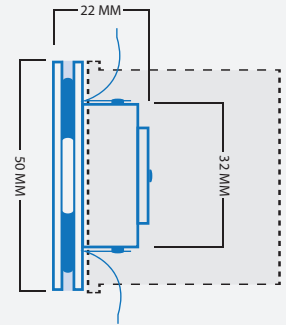

Hernani

Artikelnr: L2049

Warmwit licht (3000K)

1 watt

230 Vac

Cree LED

Lichthoek 120°

IP20

€ 39.95