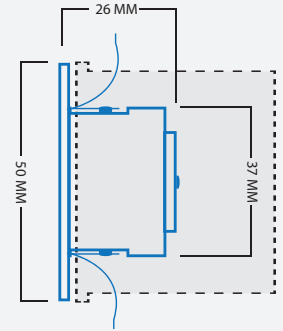

Jaca

Artikelnr: L2050

Warmwit licht (3000K)

1 watt

230 Vac

Cree LED

Lichthoek 30°

IP20

€ 39.95