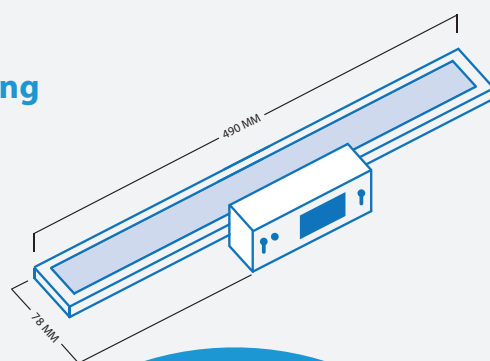

1x12 spiegelverlichting

Artikelnr: L2122

Wit licht (4500K)

12 watt

Cree LED

Lichthoek 120°

IP44

€ 109.95

Garantie:

LED inbouwspots	3 jaar
LED spiegelverlichting	3 jaar
LED transformatoren	2 jaar
Verlengsnoeren	2 jaar
Connectors	2 jaar
Gatenzagen	1 jaar
LED dimmers	2 jaar