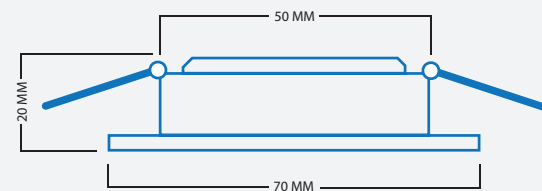

Lichthoek 80°

Vaste inbouwspot

1,40 meter kabel

IP44

€ 21.95

Taag

Artikelnr: L2035

Warmwit licht (3000K)