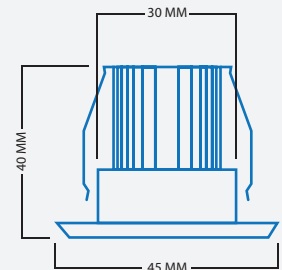

set van 3 stuks is € 79,95 inclusief BTW
set van 4 stuks is € 94,95 inclusief BTW
set van 5 stuks is € 109,95 inclusief BTW