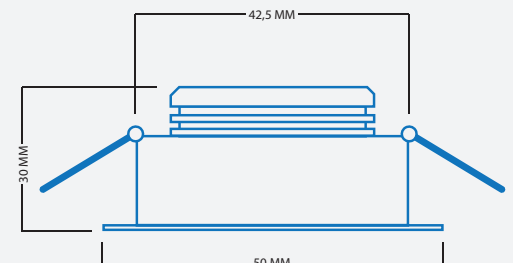

Brava

Artikelnr: LB20501-03A

Warmwit licht (3000K)
3 watt per spot
Cree LED
Dimbaar
Lichthoek 45°
Kantelbare inbouwspot
1,40 meter kabel
IP54

Sets van 3 - 4 - 5

set van 3 stuks is € 89,95 inclusief BTW
set van 4 stuks is € 106,95 inclusief BTW
set van 5 stuks is € 123,95 inclusief BTW