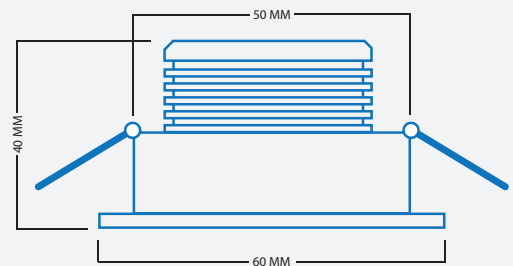

Elektro
Centrale

www.elektrocentrale.nl

Granada

Artikelnr: LB-9W-03

Warmwit licht (3000K)
4 watt per spot
Sharp LED
Dimbaar
Lichthoek 45°
Kantelbare inbouwspot
1,40 meter kabel
IP54

Sets van 3 - 4 - 5

set van 3 stuks is € 99,95 inclusief BTW
set van 4 stuks is € 119,95 inclusief BTW
set van 5 stuks is € 139,95 inclusief BTW

Lugo

Artikelnr: LBB02

Warmwit licht (3000K)
4 watt per spot
Sharp LED
Dimbaar
Lichthoek 45°
Kantelbare inbouwspot
1,40 meter kabel
IP54

Sets van 3 - 4 - 5

set van 3 stuks is € 99,95 inclusief BTW
set van 4 stuks is € 119,95 inclusief BTW
set van 5 stuks is € 139,95 inclusief BTW

Cordoba

Artikelnr: LBC-03W

Warmwit licht (3000K)
4 watt per spot
Sharp LED
Dimbaar
Lichthoek 45°
Kantelbare inbouwspot
1,40 meter kabel
IP54

Sets van 3 - 4 - 5

set van 3 stuks is € 99,95 inclusief BTW
set van 4 stuks is € 119,95 inclusief BTW
set van 5 stuks is € 139,95 inclusief BTW