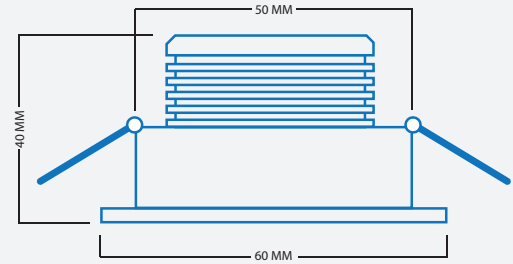

€ 32.95

Lugo

Artikelnr: L2033

Warmwit licht (3000K)
4 watt
Sharp LED
Dimbaar
Lichthoek 45°
Kantelbare inbouwspot
1,40 meter kabel
IP54

€ 32.95

Cordoba

Artikelnr: L2023

Warmwit licht (3000K)
4 watt
Sharp LED
Dimbaar
Lichthoek 45°
Kantelbare inbouwspot
1,40 meter kabel
IP54