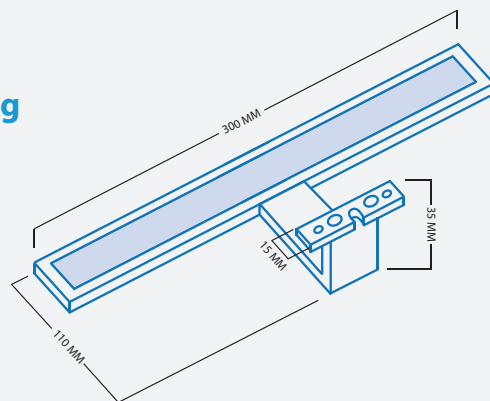

1x6 spiegelverlichting

Artikelnr: LBS-2

Wit licht (4500K)

6 watt

Cree LED

Lichthoek 120°

IP44

€ 79.95