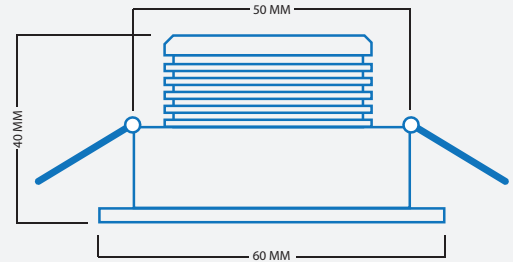

Elektro
Centrale

www.elektrocentrale.nl

Granada

Artikelnr: LB-9W-03

Warmwit licht (3000K)
4 watt per spot
Sharp LED
Dimbaar
Lichthoek 45°
Kantelbare inbouwspot
1,40 meter kabel
IP54

Sets van 3 - 4 - 5

set van 3 stuks is € 99,95 inclusief BTW
set van 4 stuks is € 119,95 inclusief BTW
set van 5 stuks is € 139,95 inclusief BTW

Lugo

Artikelnr: LBB02

Warmwit licht (3000K)
4 watt per spot
Sharp LED
Dimbaar
Lichthoek 45°
Kantelbare inbouwspot
1,40 meter kabel
IP54

Sets van 3 - 4 - 5

set van 3 stuks is € 99,95 inclusief BTW
set van 4 stuks is € 119,95 inclusief BTW
set van 5 stuks is € 139,95 inclusief BTW