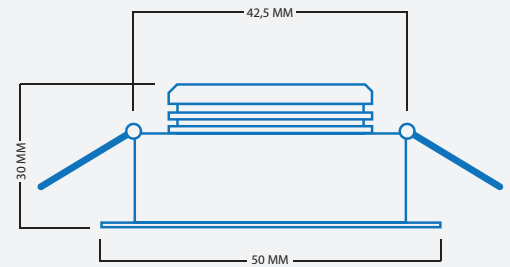

Costa

Artikelnr: L2018

Warmwit licht (3000K)

3 watt

Cree LED

Dimbaar

Lichthoek 45°

Kantelbare inbouwspot

1,40 meter kabel

IP54

€ 24.95