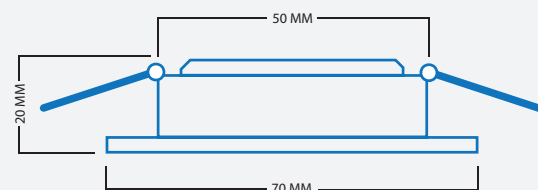

set van 4 stuks is € 109,95 inclusief BTW
set van 6 stuks is € 139,95 inclusief BTW
set van 8 stuks is € 169,95 inclusief BTW