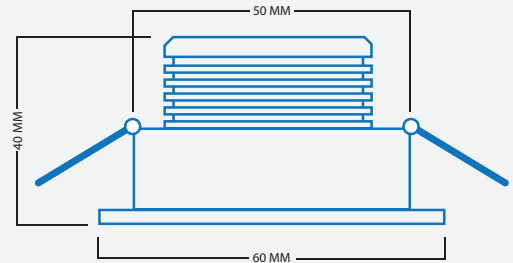

Elektro
Centrale

www.elektrocentrale.nl

Granada

Artikelnr: LB-9W-03

Warmwit licht (3000K)
4 watt per spot
Sharp LED
Dimbaar
Lichthoek 45°
Kantelbare inbouwspot
1,40 meter kabel
IP54

Sets van 3 - 4 - 5

set van 3 stuks is € 99,95 inclusief BTW
set van 4 stuks is € 119,95 inclusief BTW
set van 5 stuks is € 139,95 inclusief BTW

Lugo

Artikelnr: LBB02

Warmwit licht (3000K)
4 watt per spot
Sharp LED
Dimbaar
Lichthoek 45°
Kantelbare inbouwspot
1,40 meter kabel
IP54

Sets van 3 - 4 - 5

set van 3 stuks is € 99,95 inclusief BTW
set van 4 stuks is € 119,95 inclusief BTW
set van 5 stuks is € 139,95 inclusief BTW