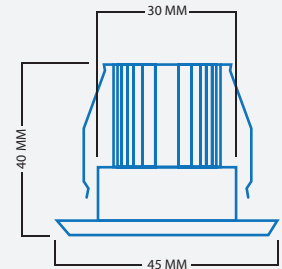

set van 3 stuks is € 79,95 inclusief BTW
set van 4 stuks is € 94,95 inclusief BTW
set van 5 stuks is € 109,95 inclusief BTW