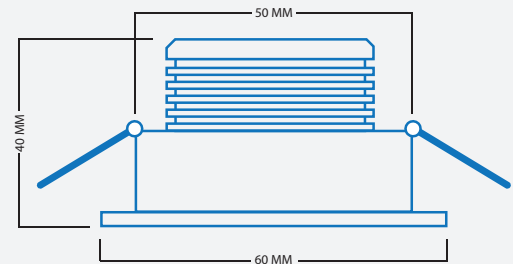

€ 32.95

Ferro

Artikelnr: L2032

Warmwit licht (3000K)
4 watt
Sharp LED
Dimbaar
Lichthoek 45°
Kantelbare inbouwspot
1,40 meter kabel
IP54

€ 32.95

Brava

Artikelnr: L2025

Warmwit licht (3000K)
3 watt
Cree LED
Dimbaar
Lichthoek 45°
Kantelbare inbouwspot
1,40 meter kabel
IP54