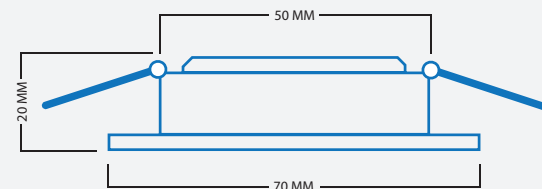

LED Connector

Artikelnr: L2074

Serie

6-gats - 8-gats - 10-gats - 12-gats

6 gats € 5.95
8 gats € 6.75
10 gats € 7.75
12 gats € 8.95

Gatenzaag

Artikelnr: L2060

Boorgat 28 mm - 30 mm - 35 mm - 42 mm - 53 mm - 75 mm