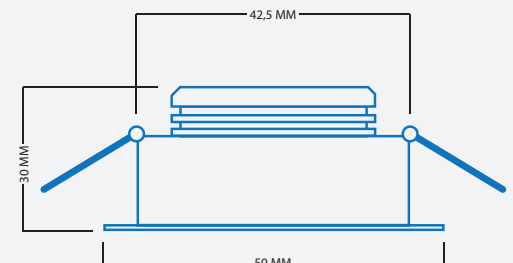

Brava

Artikelnr: L2025

Warmwit licht (3000K)
3 watt
Cree LED
Dimbaar
Lichthoek 45°
Kantelbare inbouwspot
1,40 meter kabel
IP54

€ 24.95