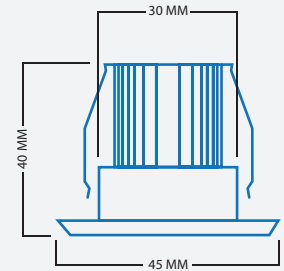

Cree LED

Dimbaar

Lichthoek 30°

Vaste inbouwspot

1,40 meter kabel

IP54

€ 21.95

Gran