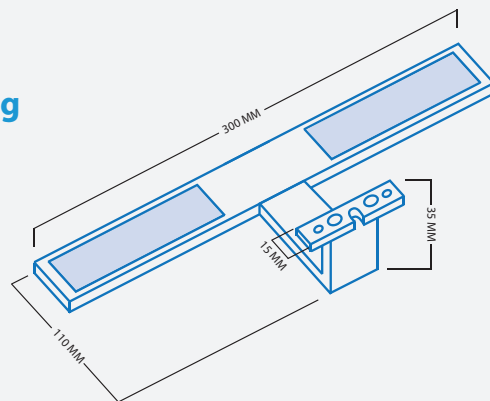

2x3 spiegelverlichting

Artikelnr: LBS-1

Wit licht (4500K)

6 watt

Cree LED

Lichthoek 120°

IP44

€ 79.95