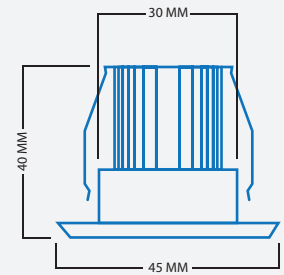

Gran

Artikelnr: L2022

Warmwit licht (3000K)

3 watt

Cree LED

Dimbaar

Lichthoek 30°

Vaste inbouwspot

1,40 meter kabel

IP54

€ 32.95