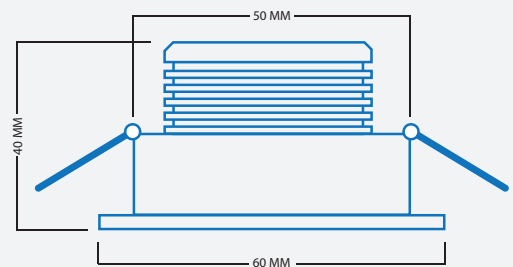

Cordoba

Artikelnr: LBC-03W

Warmwit licht (3000K)
4 watt per spot
Sharp LED
Dimbaar
Lichthoek 45°
Kantelbare inbouwspot
1,40 meter kabel
IP54

Sets van 3 - 4 - 5

set van 3 stuks is € 99,95 inclusief BTW
set van 4 stuks is € 119,95 inclusief BTW
set van 5 stuks is € 139,95 inclusief BTW

Ferro

Artikelnr: LBB01

Warmwit licht (3000K)
4 watt per spot
Sharp LED
Dimbaar
Lichthoek 45°
Kantelbare inbouwspot
1,40 meter kabel
IP54

Sets van 3 - 4 - 5

set van 3 stuks is € 99,95 inclusief BTW
set van 4 stuks is € 119,95 inclusief BTW
set van 5 stuks is € 139,95 inclusief BTW