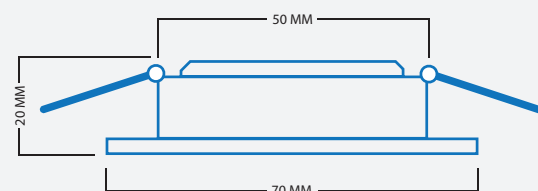

set van 4 stuks is € 109,95 inclusief BTW
set van 6 stuks is € 139,95 inclusief BTW
set van 8 stuks is € 169,95 inclusief BTW