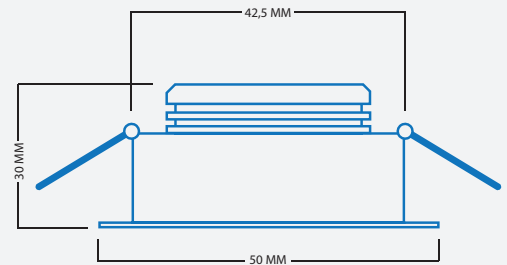

set van 3 stuks is € 89,95 inclusief BTW
set van 4 stuks is € 106,95 inclusief BTW
set van 5 stuks is € 123,95 inclusief BTW