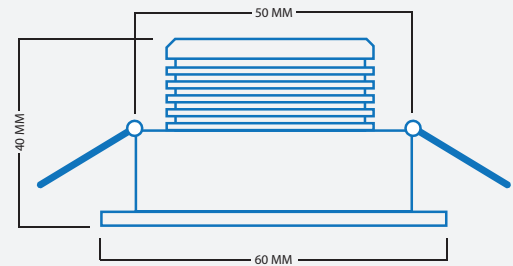

Cordoba

Artikelnr: L2023

Warmwit licht (3000K)
4 watt
Sharp LED
Dimbaar
Lichthoek 45°
Kantelbare inbouwspot
1,40 meter kabel
IP54

€ 32.95