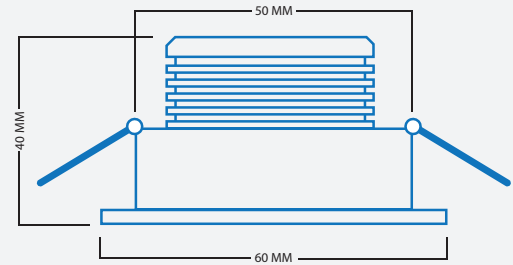

€ 32.95

Lugo

Artikelnr: L2033

Warmwit licht (3000K)
4 watt
Sharp LED
Dimbaar
Lichthoek 45°
Kantelbare inbouwspot
1,40 meter kabel
IP54

€ 32.95

Cordoba

Artikelnr: L2023

Warmwit licht (3000K)
4 watt
Sharp LED
Dimbaar
Lichthoek 45°
Kantelbare inbouwspot
1,40 meter kabel
IP54