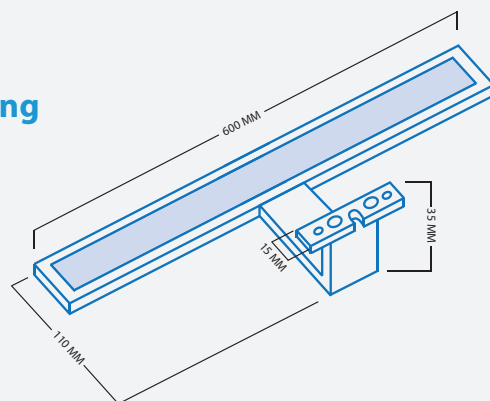

1x12 spiegelverlichting

Artikelnr: LBS-3

Wit licht (4500K)

12 watt

Cree LED

Lichthoek 120°

IP44

€ 109.95