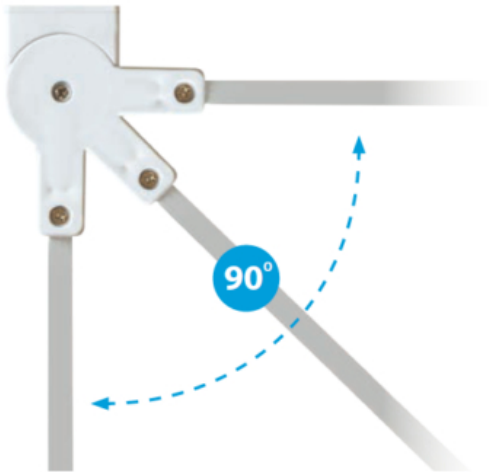

De Tech-2 is een multi inzetbaar noodverlichtingsarmatuur doordat de onderhangende stevige plexiglasplaat 90° kantelbaar is. daardoor kan er gekozen worden voor montage aan plafond of aan de wand. ook voor schuine plafonds biedt dit armatuur een oplossing. De kunststof pictogrammen worden zo bevestigd dat de symbolen altijd gelijk overeenkomen bij een dubbelzijdige montage. De Tech-2 is zowel maintained (continu) als non-maintained (enkel in geval van nood) te gebruiken.

- IP20

- Compleet geleverd met 6 kunststof pictogrammen

- Zeer competitief
- Eenvoudige installatie

Product Gallery

Breed toepasbaar door handige 90 graden draaihoek