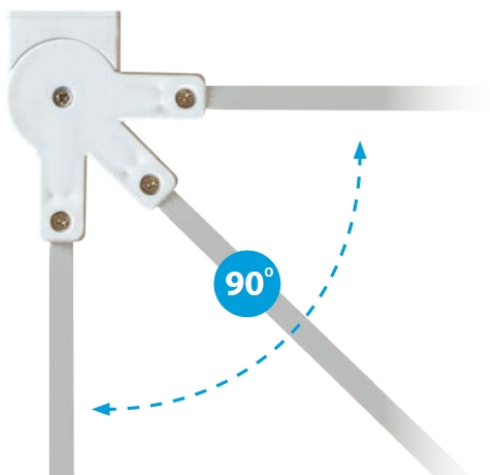

- Zeer competitief
- Eenvoudige installatie

Product Gallery

Breed toepasbaar door handige 90 graden draaihoek