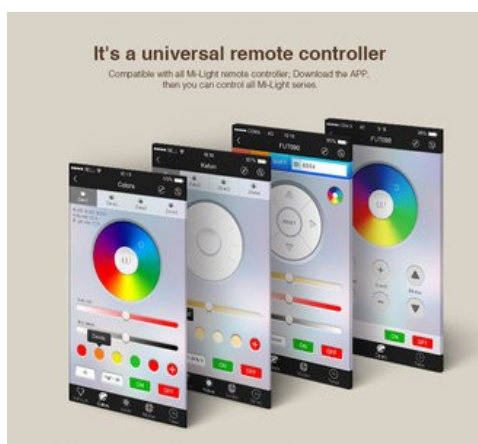

De WiFi module ontvangt een WiFi signaal van de App op uw smartphone of tablet en stuurt vervolgens via 2.4G RF radiofrequentie de LED lampen of LED spots draadloos aan.

De WiFi module wordt gevoed met een 5 Volt USB stekker, via de bijgeleverde USB voedingskabel.

De WiFi module kan worden opgenomen in uw draadloze WiFi huisnetwerk. Deze iBox module is tevens een RGB lamp.

Het is ook mogelijk om zowel een Radiografische afstandsbediening en een WiFi iBox module naast elkaar te gebruiken.

In de app kunt u de gewenste afstandsbediening kiezen.

Bij aankoop van dit artikel ontvangt u:

- 1 WiFi module met de bijbehorende USB kabel

Product Gallery

Easy linking, easy operating

1. Power Connection
Supply power for the device with USB power adapter, DC5Vx500mA.

2. Smart Link Mode
Press 'LINK' (The LED indicator light blinks, the LINK indicator light flashes.)

3. Wireless Connection
Make sure your phone is already connected to the wireless.

4. Enter Configuration
Open the Light App, press **Smart Link** to start Configuration.