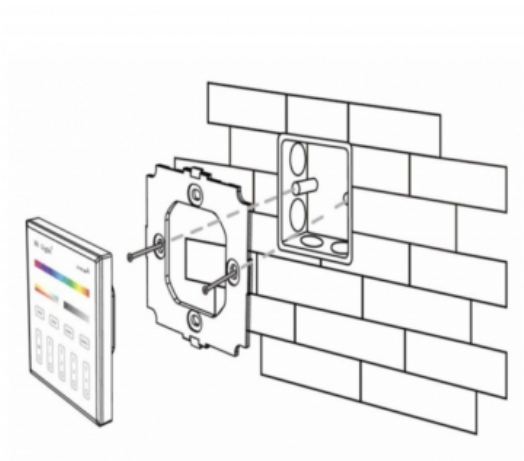

gaat tot op 20 á 25 meter onverhinderd door muren en plafonds heen.
Er treedt geen interferentie op als u meerdere afstandsbedieningen naast elkaar gebruikt. Zo kunt u dus meer dan 4 groepen bedienen, echter heeft u dan twee (of meer) afstandsbedieningen.

Product Gallery