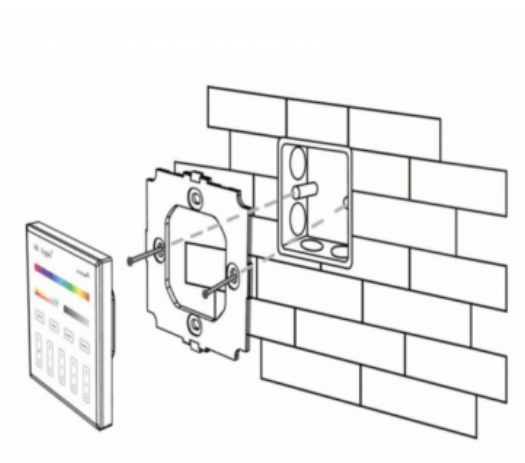

gaat tot op 20 á 25 meter onverhinderd door muren en plafonds heen.
Er treedt geen interferentie op als u meerdere afstandsbedieningen naast elkaar gebruikt. Zo kunt u dus meer dan 4 groepen bedienen, echter heeft u dan twee (of meer) afstandsbedieningen.

Product Gallery