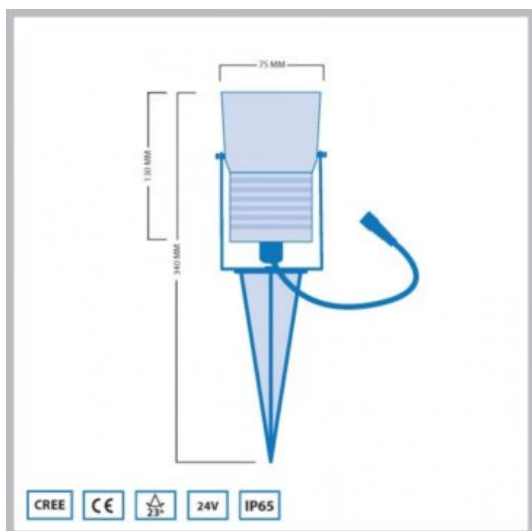

CREE CE 24V IP65