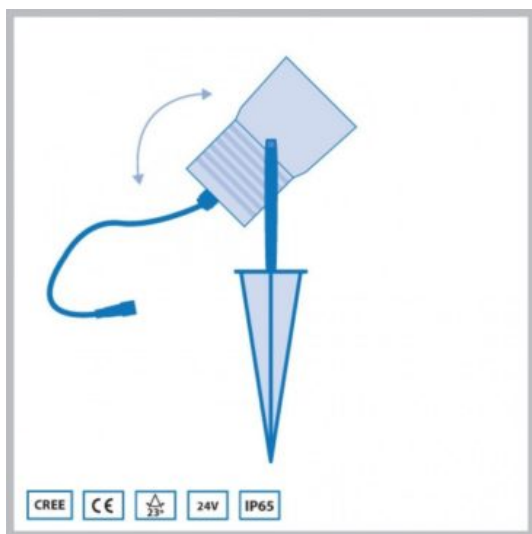

CREE CE 24V IP65