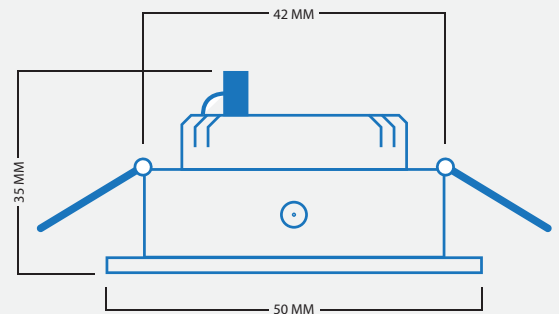

Creelux wit

Artikelnr: L2059

Warmwit licht (2700K)

3 watt

230 Vac

Cree LED

Dimbaar

Lichthoek 45°

Kantelbare spot

10 cm kabel

IP44

incl. transformator

€ 18.95