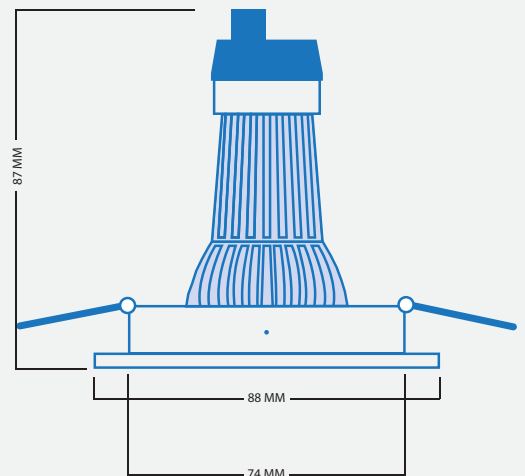

Cob LED

Dimbaar

Lichthoek 36°

Kantelbare spot

IP20

incl. GU10 fitting

€ 24.95

Coblux vierkant wit