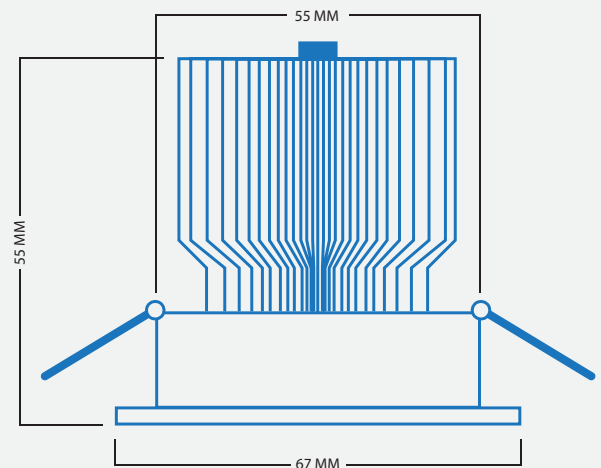

Cree LED

Dimbaar

Lichthoek 30°

Kantelbare spot

IP20

incl. transformator

€ 21.95

Cree 7 watt