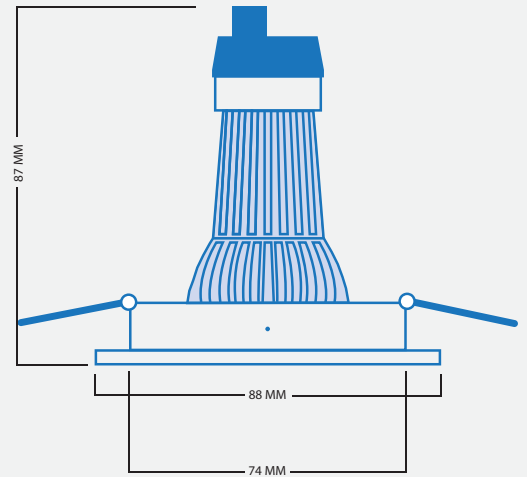

LED draaidimmer compleet wit

Artikelnr: L2096

10-350 watt

230 Vac

IP20

€ 49.95