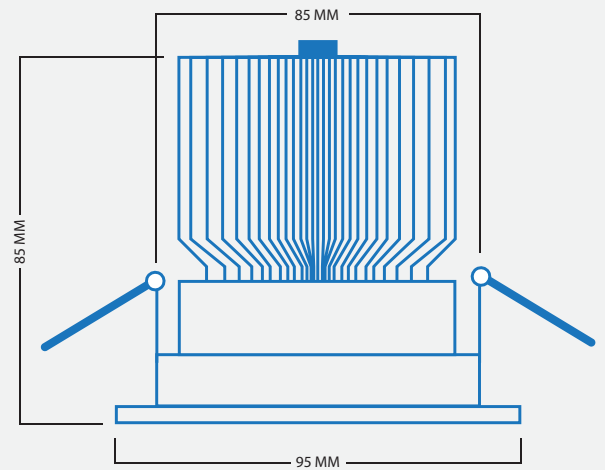

Cree 7 watt

Artikelnr: L2104

Warmwit licht (2700K)

7 watt

230 Vac

Cree LED

Dimbaar

Lichthoek 36°

Kantelbare spot

IP20

incl. transformator

€ 18.00