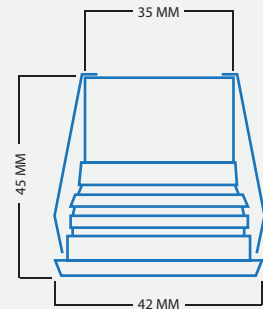

Burgos

Artikelnr: L2108

Warmwit licht (3000K)

3 watt

230 Vac

Cree LED

Dimbaar

Lichthoek 45°

Vaste spot

10 cm kabel

IP65

incl. transformator

€ 18.95