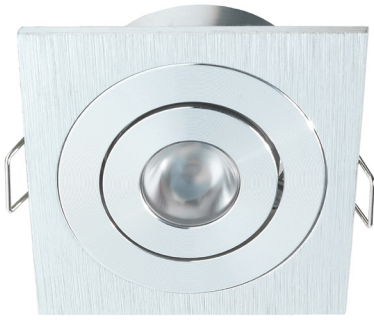

Creelux vierkant

Artikelnr: L1205012

Warmwit licht (2700K)

3 watt

230 Vac

Cree LED

Dimbaar

Lichthoek 45°

Kantelbare spot

10 cm kabel

IP44

incl. transformator

€ 18.95

Burgos

Artikelnr: L2108

Warmwit licht (3000K)

3 watt

230 Vac

Cree LED

Dimbaar

Lichthoek 45°

Vaste spot

10 cm kabel

IP65

incl. transformator

€ 18.95

Cree 5 watt

Artikelnr: L2103

Warmwit licht (3000K)

5 watt

230 Vac

Cree LED

Dimbaar

Lichthoek 30°

Kantelbare spot

IP20

incl. transformator

€ 21.95