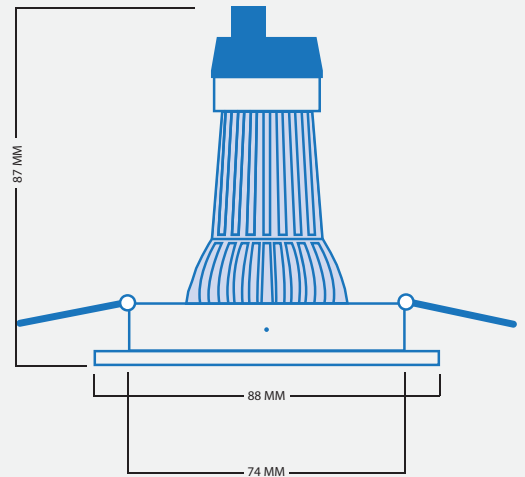

Coblux wit

Artikelnr: L2067

Warmwit licht (2700K)

5 watt

230 Vac

Cob LED

Dimbaar

Lichthoek 36°

Kantelbare spot

IP20

incl. GU10 fitting

€ 24.95