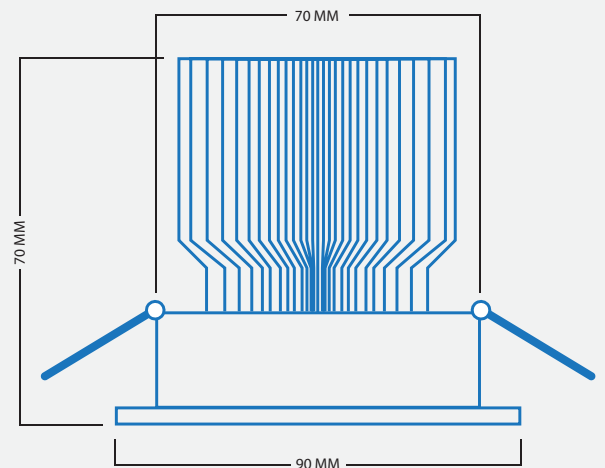

Cree 13 watt

Artikelnr: LI2050-W

Warmwit licht (2700K)

13 watt

230 Vac

Cree LED

Dimbaar

Lichthoek 60°

Kantelbare spot

IP44

incl. transformator

€ 59.95