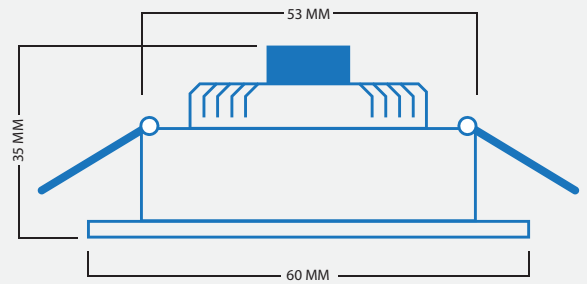

Lichthoek 45°

Kantelbare spot

10 cm kabel

IP44

incl. transformator

€ 18.95

Burgos

Artikelnr: L2108