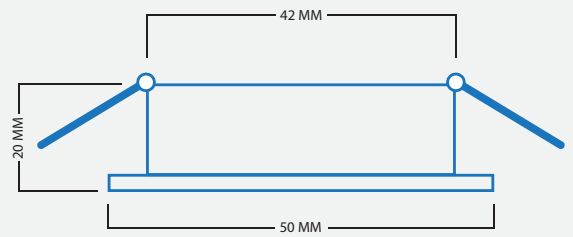

Bridgelux

Artikelnr: LIB20501

Warmwit licht (3000K)

3 watt

230 Vac

Cree LED

Dimbaar

Lichthoek 45°

Kantelbare spot

10 cm kabel

IP44

incl. transformator

€ 17.95