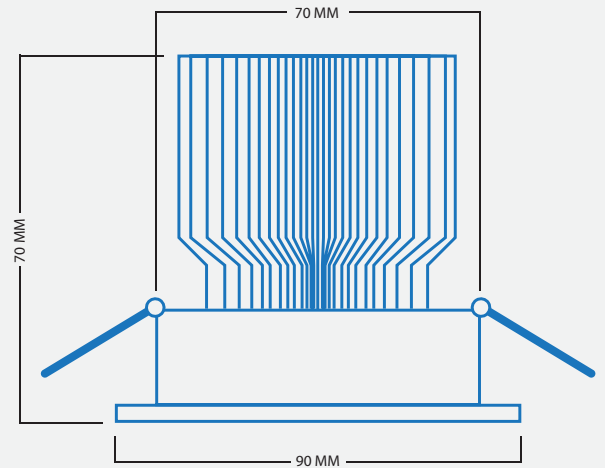

Cree LED

Dimbaar

Lichthoek 60°

Kantelbare spot

IP44

incl. transformator

€ 49.95

Cree 13 watt