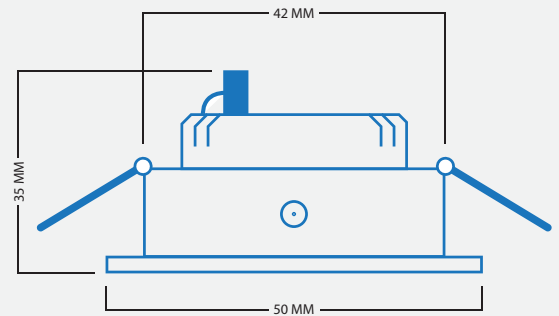

Creelux

Artikelnr: L10010

Warmwit licht (2700K)

3 watt

230 Vac

Cree LED

Dimbaar

Lichthoek 45°

Kantelbare spot

10 cm kabel

IP44

incl. transformator

€ 18.95